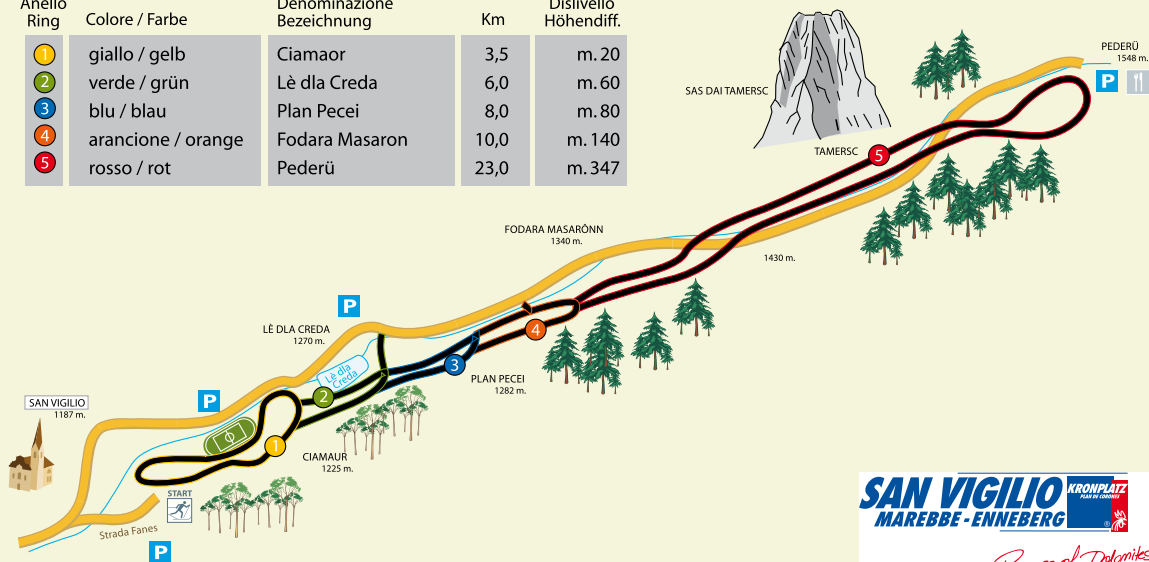

PISTA DA FONDO - LANGLAUFLOIPE

Anello Ring	Colore / Farbe	Denominazione Bezeichnung	Km	Dislivello Höhendiff.
1	giallo / gelb	Ciamaur	3,5	m. 20
2	verde / grün	Lè dla Creda	6,0	m. 60
3	blu / blau	Plan Pecei	8,0	m. 80
4	arancione / orange	Fodara Masaron	10,0	m. 140
5	rosso / rot	Pederù	23,0	m. 347

SAN VIGILIO KRONPLATZ
MAREBBE - ENNEBERG

Princess of Dolomites