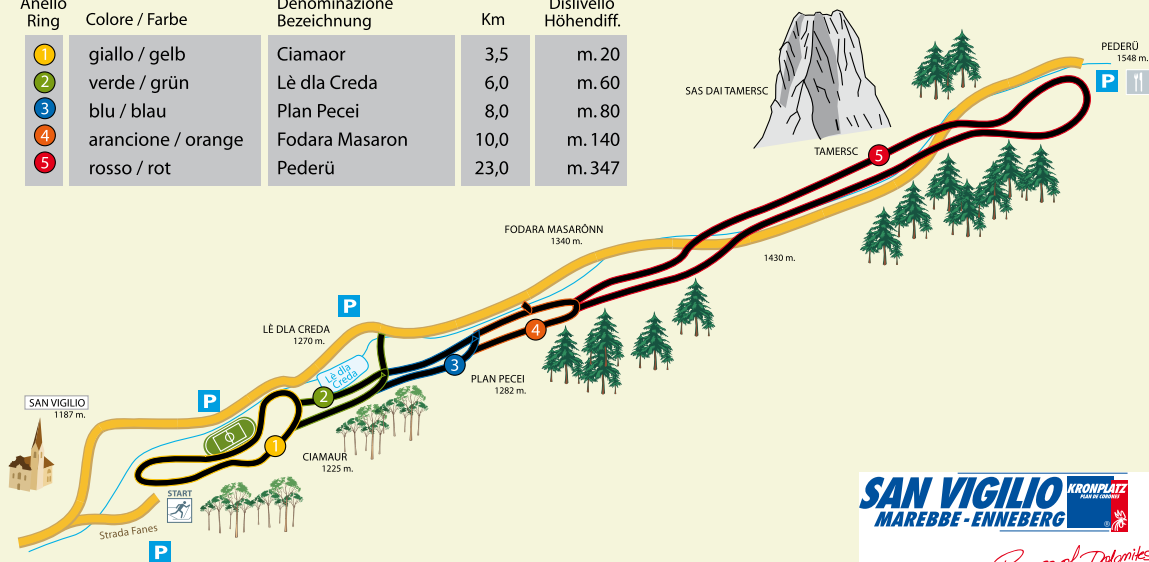

# PISTA DA FONDO - LANGLAUFLOIPE

Anello Ring	Colore / Farbe	Denominazione Bezeichnung	Km	Dislivello Höhendiff.
1	giallo / gelb	Ciamaur	3,5	m. 20
2	verde / grün	Lè dla Creda	6,0	m. 60
3	blu / blau	Plan Pecei	8,0	m. 80
4	arancione / orange	Fodara Masaron	10,0	m. 140
5	rosso / rot	Pederù	23,0	m. 347

**SAN VIGILIO** **KRONPLATZ**  
**MAREBBE - ENNEBERG**

*Princess of Dolomites*